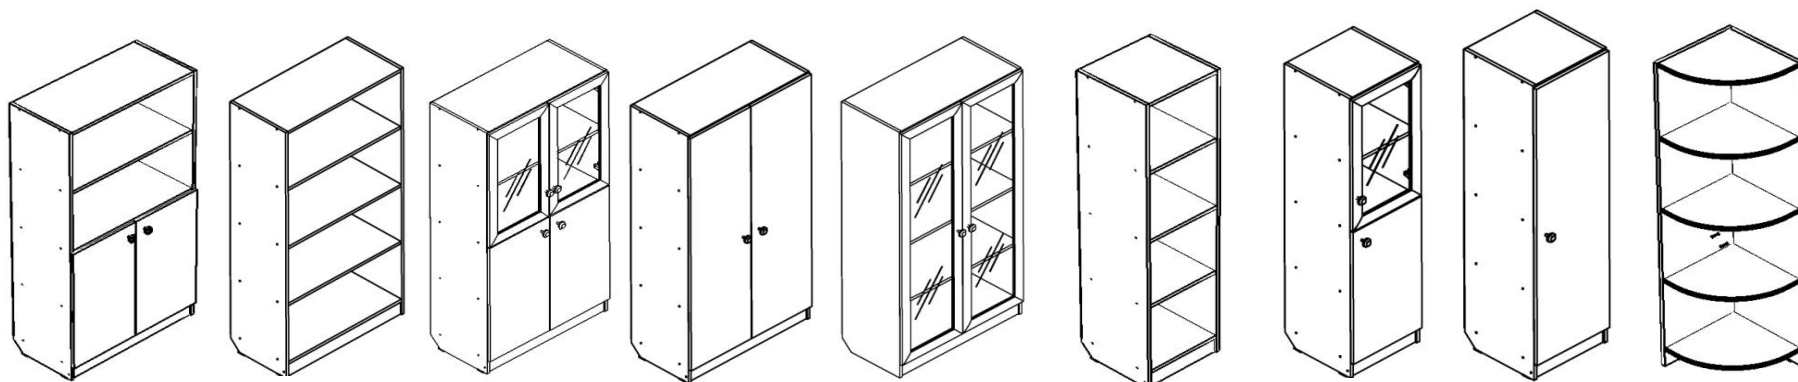

Прайс-лист на офисную мебель "СТИЛЬ" (Стелажы, тумбы) (Р 05.04.15)

Литер В
Высота серии
1520 мм

Код	В-36	В-36.1	В-36.2	В-34.4	В-36.5	В-51	В-51.2	В-51.3	Р-37
Наименование	Стеллаж дверки с низу	Стеллаж ст.дверки	Шкаф платяной глубокий	Шкаф платяной узкий	Шкаф платяной узкий	Стеллаж с полками	Стеллаж с полками и дверками	Стеллаж дверки снизу	Регал с полками
Габариты	800x400	800x400	800x400	800x400	800x400	400x400	400x400	400x400	380x380
Цена	3250	2600	4680	3800	5100	1800	2850	2350	1650

Литер С
Высота серии
1160 мм

Код	С-18	С-18.1	С-18.2	С-18.3	С-18.5	С-18.6	С-18.7	С-18.8	Р-30
Наименование	Стеллаж полками	Стеллаж дверки снизу	Стеллаж с полками и дверкой	Колонка с полками	Колонка с полками	Колонка дверка снизу	Колонка с полками и дверкой	Колонка со ст.дверкой	Регал с полками
Габариты	800x400	800x400	800x400	800x400	500x400	500x400	500x400	500x400	380x380
Цена	2050	2700	2940	3750	1560	1950	2100	2750	1300

Примечание: Корпус, фасады ДЛСП 16мм. Кромка ПВХ-0,45 мм. Стекло белое прозрачное 4 мм. Рамка для стекла МДФ. Ручки пластик 96мм. Петли "BOYARD". Роликовые направляющие "BOYARD"