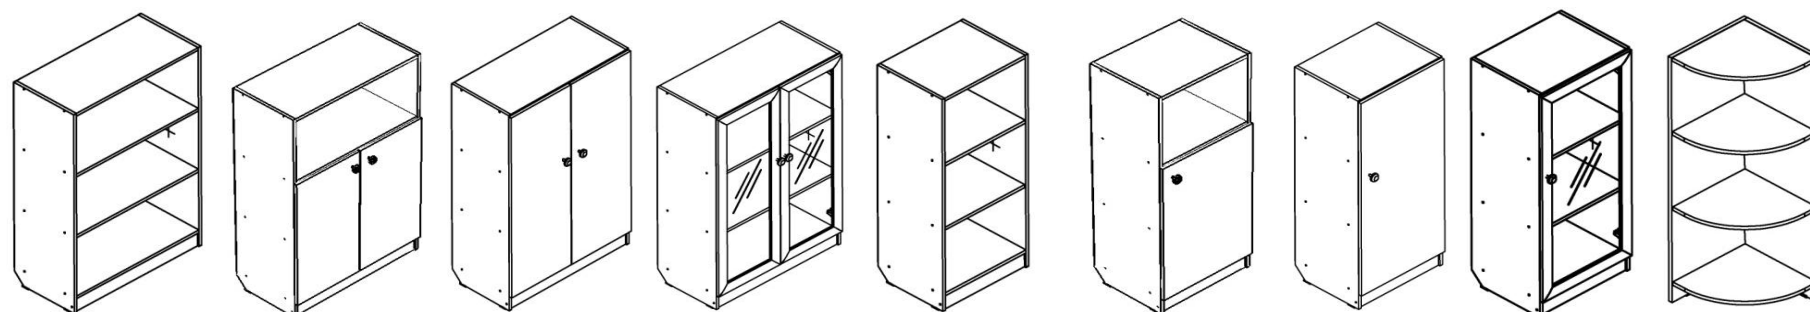

Прайс-лист на офисную мебель "СТИЛЬ" (Стелажы, тумбы) (Р 05.04.15)

Литер В
Высота серии
1520 мм

Код	В-36	В-36.1	В-36.2	В-34.4	В-36.5	В-51	В-51.2	В-51.3	Р-37
Наименование	Стеллаж дверки с низу	Стеллаж ст.дверки	Шкаф платяной глубокий	Шкаф платяной узкий	Шкаф платяной узкий	Стеллаж с полками	Стеллаж с полками и дверками	Стеллаж дверки снизу	Регал с полками
Габариты	800x400	800x400	800x400	800x400	800x400	400x400	400x400	400x400	380x380
Цена	3250	2600	4680	3800	5100	1800	2850	2350	1650

Литер С
Высота серии
1160 мм

Код	С-18	С-18.1	С-18.2	С-18.3	С-18.5	С-18.6	С-18.7	С-18.8	Р-30
Наименование	Стеллаж полками	Стеллаж дверки снизу	Стеллаж с полками и дверкой	Колонка с полками	Колонка с полками	Колонка дверка снизу	Колонка с полками и дверкой	Колонка со ст.дверкой	Регал с полками
Габариты	800x400	800x400	800x400	800x400	500x400	500x400	500x400	500x400	380x380
Цена	2050	2700	2940	3750	1560	1950	2100	2750	1300