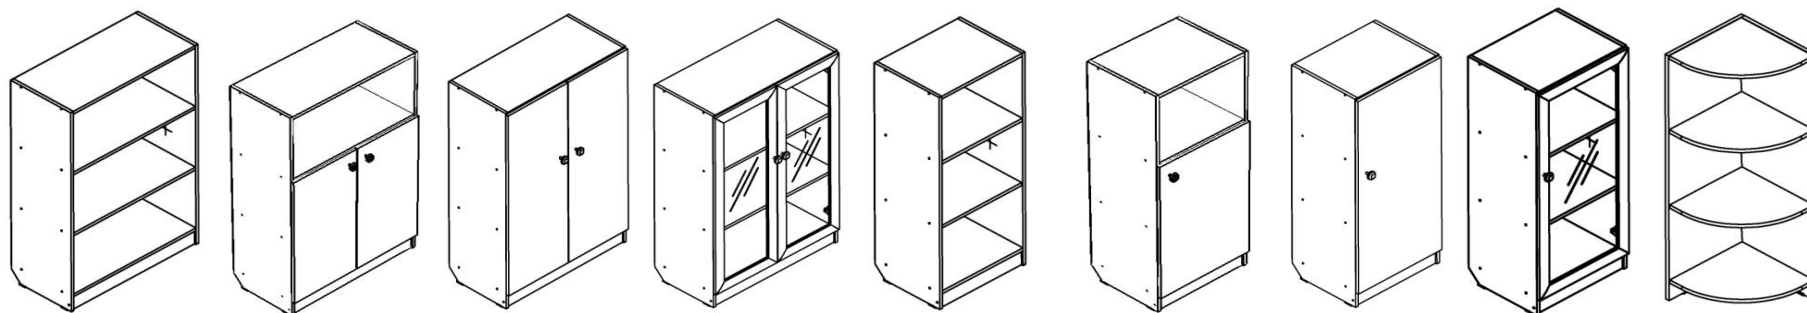

Прайс-лист на офисную мебель "СТИЛЬ" (Стелажы, тумбы) (Р 05.04.15)

Литер В
Высота серии
1520 мм

Код	В-36	В-36.1	В-36.2	В-34.4	В-36.5	В-51	В-51.2	В-51.3	Р-37
Наименование	Стеллаж дверки с низу	Стеллаж ст.дверки	Шкаф платяной глубокий	Шкаф платяной узкий	Шкаф платяной узкий	Стелаж с полками	Стелаж с полками и дверками	Стелаж дверки снизу	Регал с полками
Габариты	800x400	800x400	800x400	800x400	800x400	400x400	400x400	400x400	380x380
Цена	3250	2600	4680	3800	5100	1800	2850	2350	1650

Литер С
Высота серии
1160 мм

Код	С-18	С-18.1	С-18.2	С-18.3	С-18.5	С-18.6	С-18.7	С-18.8	Р-30
Наименование	Стеллаж полками	Стеллаж дверки снизу	Стеллаж с полками и дверкой	Колонка с полками	Колонка с полками	Колонка дверка снизу	Колонка с полками и дверкой	Колонка со ст.дверкой	Регал с полками
Габариты	800x400	800x400	800x400	800x400	500x400	500x400	500x400	500x400	380x380
Цена	2050	2700	2940	3750	1560	1950	2100	2750	1300