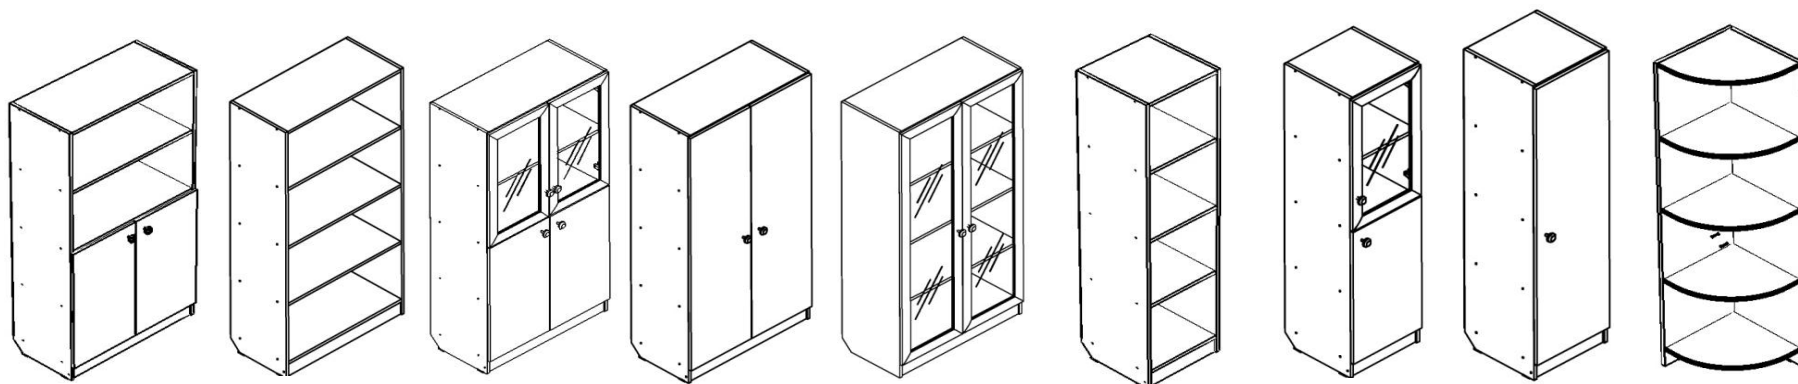

Прайс-лист на офисную мебель "СТИЛЬ" (Стелажы, тумбы) (Р 05.04.15)

Литер В
Высота серии
1520 мм

Код	В-36	В-36.1	В-36.2	В-34.4	В-36.5	В-51	В-51.2	В-51.3	Р-37
Наименование	Стеллаж дверки с низу	Стеллаж ст.дверки	Шкаф платяной глубокий	Шкаф платяной узкий	Шкаф платяной узкий	Стелаж с полками	Стелаж с полками и дверками	Стелаж дверки снизу	Регал с полками
Габариты	800x400	800x400	800x400	800x400	800x400	400x400	400x400	400x400	380x380
Цена	3250	2600	4680	3800	5100	1800	2850	2350	1650

Литер С
Высота серии
1160 мм

Код	С-18	С-18.1	С-18.2	С-18.3	С-18.5	С-18.6	С-18.7	С-18.8	Р-30
Наименование	Стеллаж полками	Стеллаж дверки снизу	Стеллаж с полками и дверкой	Колонка с полками	Колонка с полками	Колонка дверка снизу	Колонка с полками и дверкой	Колонка со ст.дверкой	Регал с полками
Габариты	800x400	800x400	800x400	800x400	500x400	500x400	500x400	500x400	380x380
Цена	2050	2700	2940	3750	1560	1950	2100	2750	1300

Примечание: Корпус, фасады ДЛСП 16мм. Кромка ПВХ-0,45 мм. Стекло белое прозрачное 4 мм. Рамка для стекла МДФ. Ручки пластик 96мм. Петли "BOYARD". Роликовые направляющие "BOYARD"